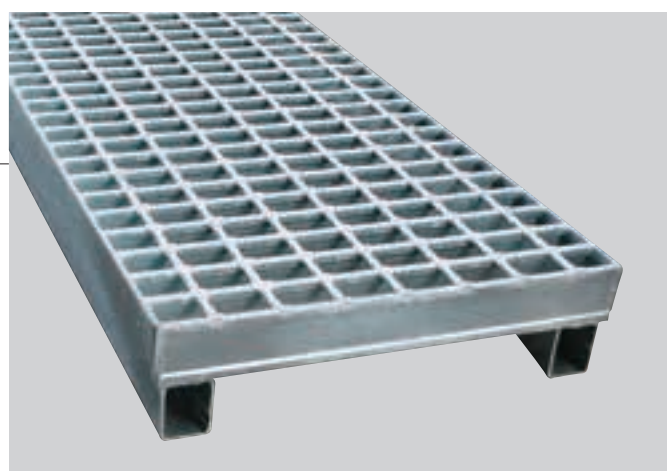

## 一般側溝用かさあげ

**あら目 (ST50※)**

※ST50：ツイストバーピッチ 50mm

**TGFP**

### 型式記号の例

**[TGFP50-30A]**

- TGFP：一般側溝用かさあげ
- ベアリングバー グリップアイバー 7mm タイプ /
- グリップアイバー 5mm タイプ
- 50：ベアリングバーの高さ 50mm
- 30：溝幅 300mm
- A：公称長さ L1000mm
- B：公称長さ L600mm

**[防音ゴム]**

HGR型ゴム (標準品)

長さ (mm)	ℓ = 600	ℓ = 995
HGR価格 (円)	本体価格 + 1,500	本体価格 + 2,000