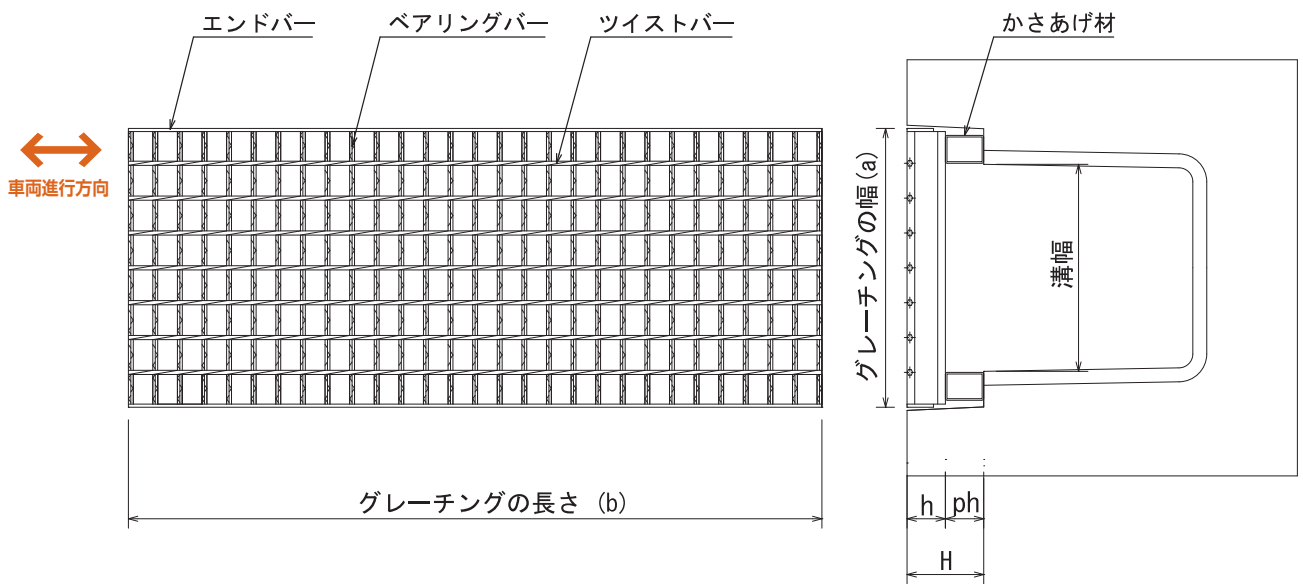

## 一般側溝用かさあげ

**あら目 (ST50※)**

※ST50：ツイストバーピッチ 50mm

**TGFP**

### 型式記号の例

**[TGFP50-30A]**

- TGFP：一般側溝用かさあげ
- ベアリングバー グリップアイバー 7mm タイプ /
- グリップアイバー 5mm タイプ
- 50：ベアリングバーの高さ 50mm
- 30：溝幅 300mm
- A：公称長さ L1000mm
- B：公称長さ L600mm

**[防音ゴム]**

HGR型ゴム (標準品)

長さ (mm)	ℓ = 600	ℓ = 995
HGR価格 (円)	本体価格 + 1,500	本体価格 + 2,000